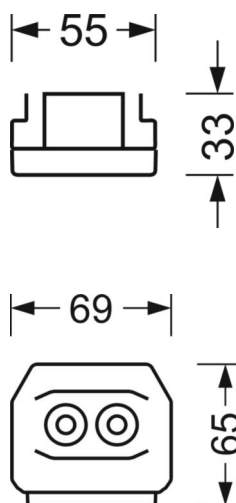

## Оптика

Оснастка	LED, цветопередача/оттенок света CRI ≥ 80 / 6500K
Допуск для координаты цветности (MacAdam)	3SDCM
Фотобиологическая безопасность (светильник)	RG1
Номинальный световой поток	11418lm
Срок службы LED	50000h L80/B10 (Tq 25°C)
светоотдача светильников	167lm/W
Угол излучения	95° (C0) / 95° (C90)
UGR поп./вдоль	22.3 / 22.7

## Механика

цвет корпуса белый стандартный для электротехники RAL 9016

размеры (LxWxH/DxH) 1531mm x 55mm x 33mm

вес (нетто) 2kg

Вид монтажа сборка трековых систем, световая структура

## размеры

L	1531 mm	Длина
В	55 mm	Ширина
н	33 mm	Высота